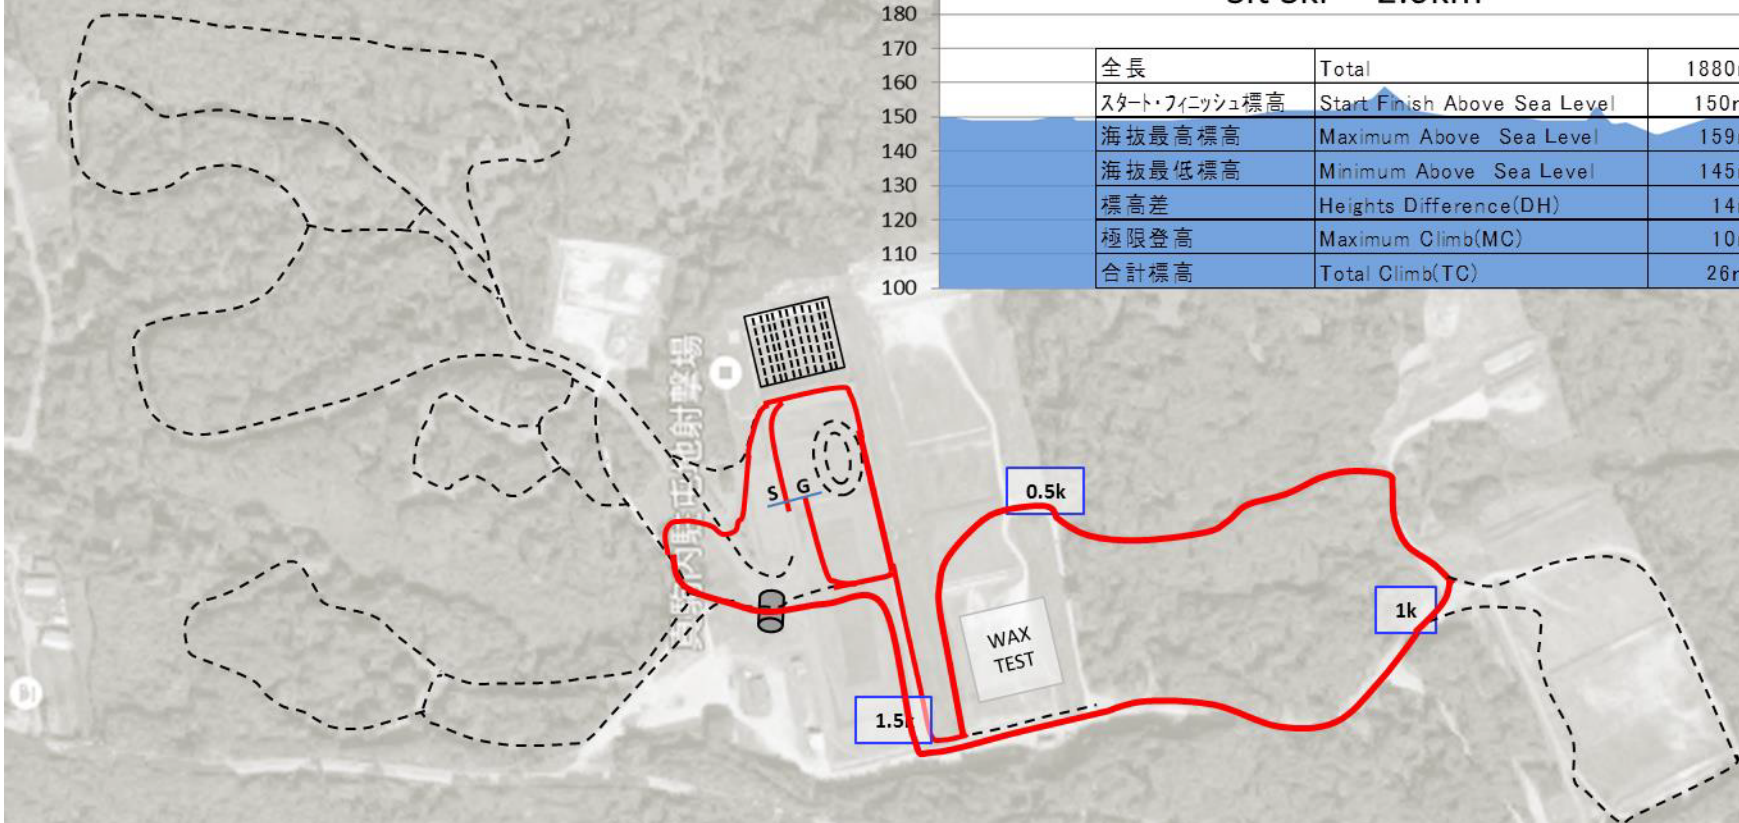

# 2017 IPC Ski World Cup Sapporo Course Map

Sit Ski 2.0km		
全長	Total	1880m
スタート・フィニッシュ標高	Start Finish Above Sea Level	150m
海拔最高標高	Maximum Above Sea Level	159m
海拔最低標高	Minimum Above Sea Level	145m
標高差	Heights Difference(DH)	14m
極限登高	Maximum Climb(MC)	10m
合計標高	Total Climb(TC)	26m

BT Sprint	sit	women	6k (2k×3)	5940m
BT Middle	sit	women	10k (2k×5)	9620m