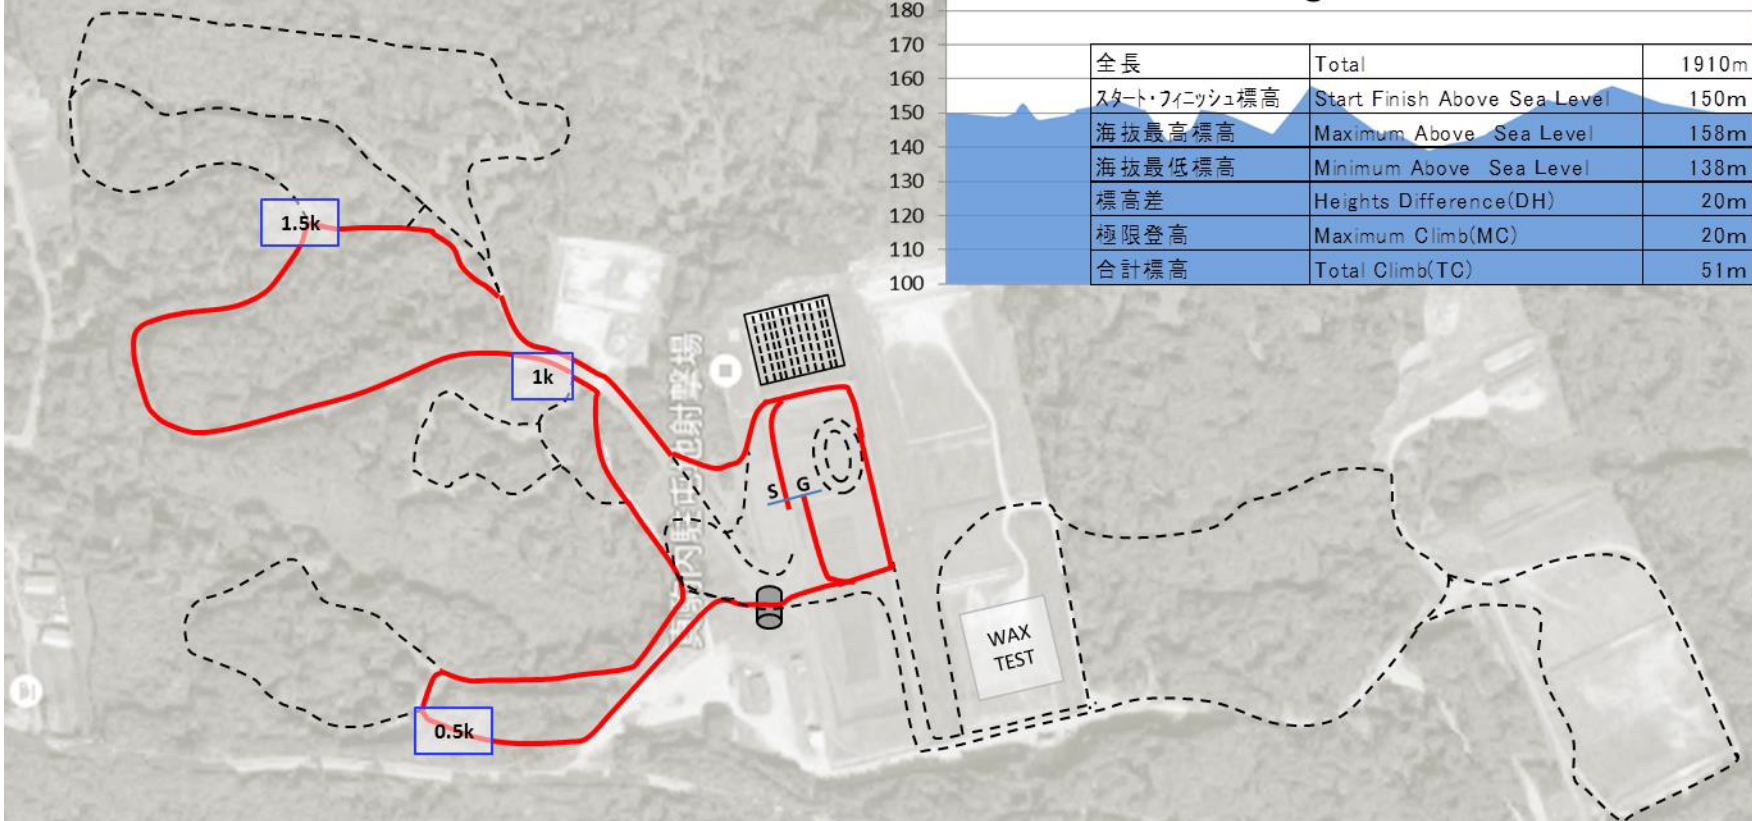

# 2017 IPC Ski World Cup Sapporo Course Map

## Standing Ski 2.0km

Standing Ski 2.0km		
全長	Total	1910m
スタート・フィニッシュ標高	Start Finish Above Sea Level	150m
海拔最高標高	Maximum Above Sea Level	158m
海拔最低標高	Minimum Above Sea Level	138m
標高差	Heights Difference(DH)	20m
極限登高	Maximum Climb(MC)	20m
合計標高	Total Climb(TC)	51m

BT Sprint	standing	women	6k (2k×3)	6030m
BT Middle	standing	women	10k (2k×5)	9620m