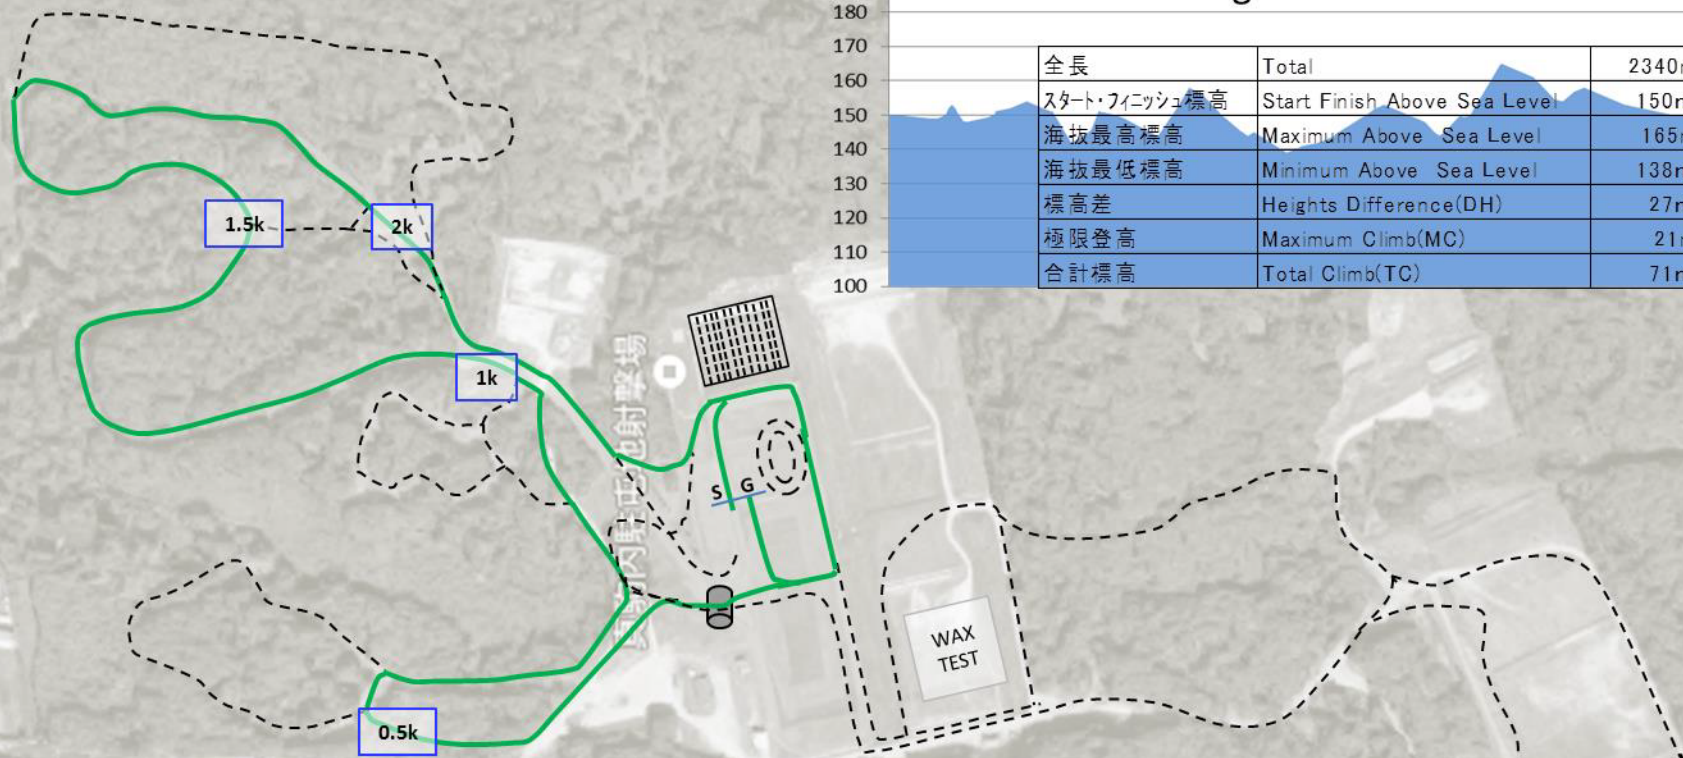

# 2017 IPC Ski World Cup Sapporo Course Map

Standing Ski 2.5km		
全長	Total	2340m
スタート・フィニッシュ標高	Start Finish Above Sea Level	150m
海拔最高標高	Maximum Above Sea Level	165m
海拔最低標高	Minimum Above Sea Level	138m
標高差	Heights Difference(DH)	27m
極限登高	Maximum Climb(MC)	21m
合計標高	Total Climb(TC)	71m

CC Fr Middle	standing	women 7.5k (2.5k×3)	7320m	men 10k (2.5k×4)	9620m
CC Cl short	standing	women 2.5k (2.5k×1)	2340m	men 5k (2.5k×2)	4960m
BT Middle	standing			men 12.5k (2.5k×5)	11950m
BT Sprint	standing			men 7.5k (2.5k×3)	7320m