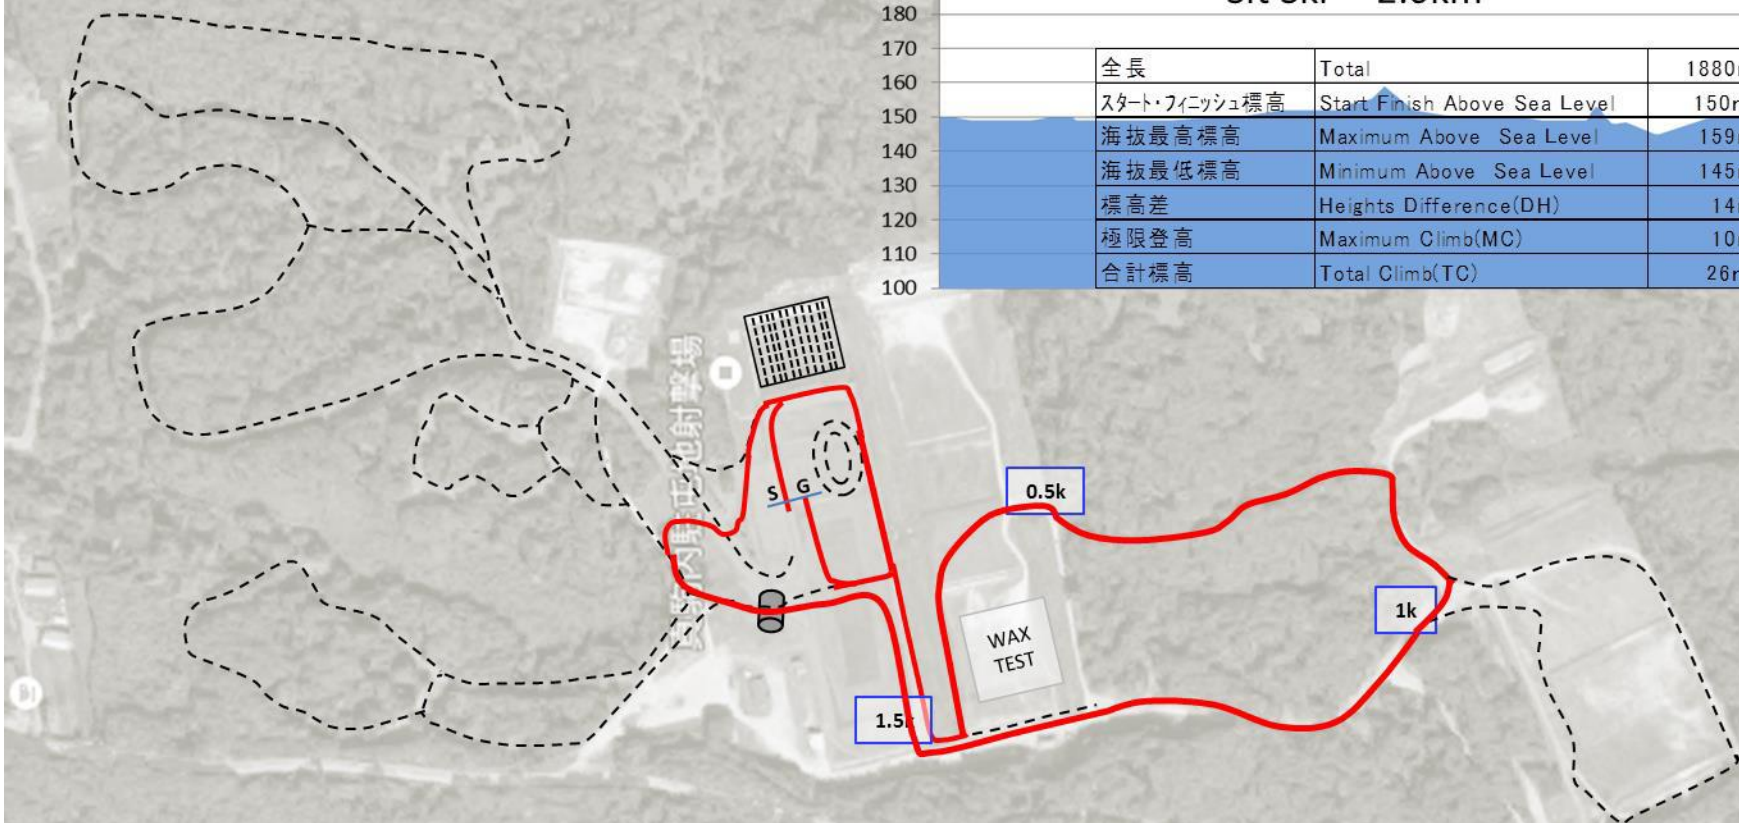

2017 IPC Ski World Cup Sapporo Course Map

Standing Ski 2.0km		
全長	Total	1910m
スタート・フィニッシュ標高	Start Finish Above Sea Level	150m
海拔最高標高	Maximum Above Sea Level	158m
海拔最低標高	Minimum Above Sea Level	138m
標高差	Heights Difference(DH)	20m
極限登高	Maximum Climb(MC)	20m
合計標高	Total Climb(TC)	51m

BT Sprint standing women 6k (2k×3) 6030m
 BT Middle standing women 10k (2k×5) 9620m

2017 IPC Ski World Cup Sapporo Course Map

Standing Ski 2.5km		
全長	Total	2340m
スタート・フィニッシュ標高	Start Finish Above Sea Level	150m
海拔最高標高	Maximum Above Sea Level	165m
海拔最低標高	Minimum Above Sea Level	138m
標高差	Heights Difference(DH)	27m
極限登高	Maximum Climb(MC)	21m
合計標高	Total Climb(TC)	71m

2017 IPC Ski World Cup Sapporo Course Map

Sit Ski 2.0km		
全長	Total	1880m
スタート・フィニッシュ標高	Start Finish Above Sea Level	150m
海拔最高標高	Maximum Above Sea Level	159m
海拔最低標高	Minimum Above Sea Level	145m
標高差	Heights Difference(DH)	14m
極限登高	Maximum Climb(MC)	10m
合計標高	Total Climb(TC)	26m

BT Sprint	sit	women	6k (2k×3)	5940m
BT Middle	sit	women	10k (2k×5)	9620m

2017 IPC Ski World Cup Sapporo Course Map

Sit Ski 2.5km		
全長	Total	2330m
スタート・フィニッシュ標高	Start Finish Above Sea Level	150m
海拔最高標高	Maximum Above Sea Level	161m
海拔最低標高	Minimum Above Sea Level	145m
標高差	Heights Difference(DH)	16m
極限登高	Maximum Climb(MC)	10m
合計標高	Total Climb(TC)	34m