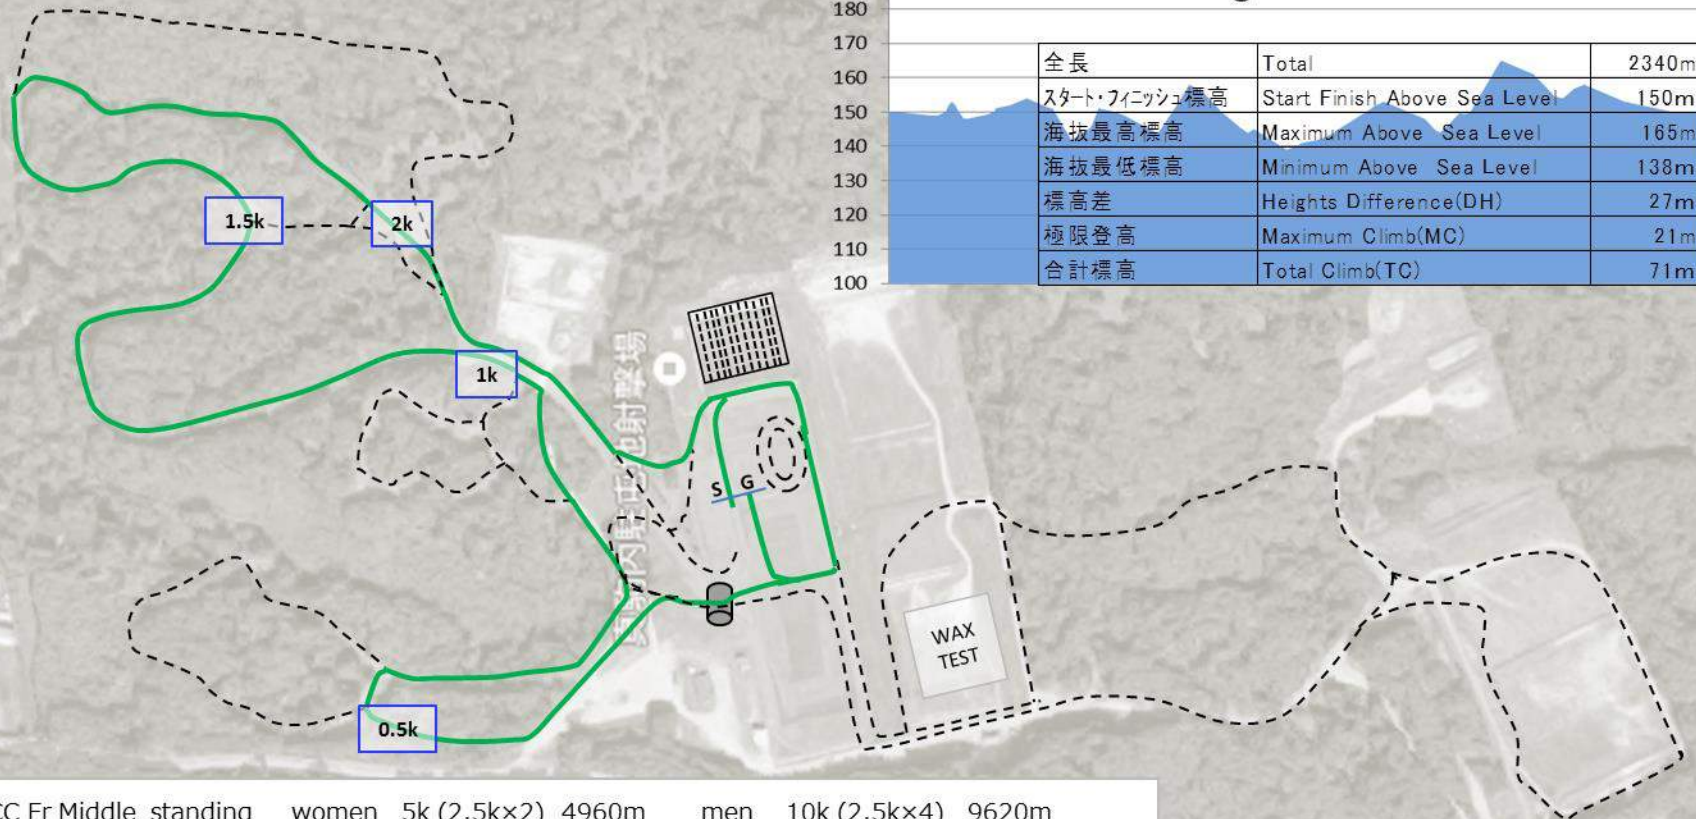

2017 IPC Ski World Cup Sapporo Course Map

Standing Ski 2.0km		
全長	Total	1910m
スタート・フィニッシュ標高	Start Finish Above Sea Level	150m
海拔最高標高	Maximum Above Sea Level	158m
海拔最低標高	Minimum Above Sea Level	138m
標高差	Heights Difference(DH)	20m
極限登高	Maximum Climb(MC)	20m
合計標高	Total Climb(TC)	51m

BT Sprint standing women 6k (2k×3) 6030m
 BT Middle standing women 10k (2k×5) 9620m

2017 IPC Ski World Cup Sapporo Course Map

Standing Ski 2.5km		
全長	Total	2340m
スタート・フィニッシュ標高	Start Finish Above Sea Level	150m
海拔最高標高	Maximum Above Sea Level	165m
海拔最低標高	Minimum Above Sea Level	138m
標高差	Heights Difference(DH)	27m
極限登高	Maximum Climb(MC)	21m
合計標高	Total Climb(TC)	71m

2017 IPC Ski World Cup Sapporo Course Map

Sit Ski 2.0km		
全長	Total	1880m
スタート・フィニッシュ標高	Start Finish Above Sea Level	150m
海拔最高標高	Maximum Above Sea Level	159m
海拔最低標高	Minimum Above Sea Level	145m
標高差	Heights Difference(DH)	14m
極限登高	Maximum Climb(MC)	10m
合計標高	Total Climb(TC)	26m

BT Sprint	sit	women	6k (2k×3)	5940m
BT Middle	sit	women	10k (2k×5)	9620m

2017 IPC Ski World Cup Sapporo Course Map

Sit Ski 2.5km		
全長	Total	2330m
スタート・フィニッシュ標高	Start Finish Above Sea Level	150m
海拔最高標高	Maximum Above Sea Level	161m
海拔最低標高	Minimum Above Sea Level	145m
標高差	Heights Difference(DH)	16m
極限登高	Maximum Climb(MC)	10m
合計標高	Total Climb(TC)	34m