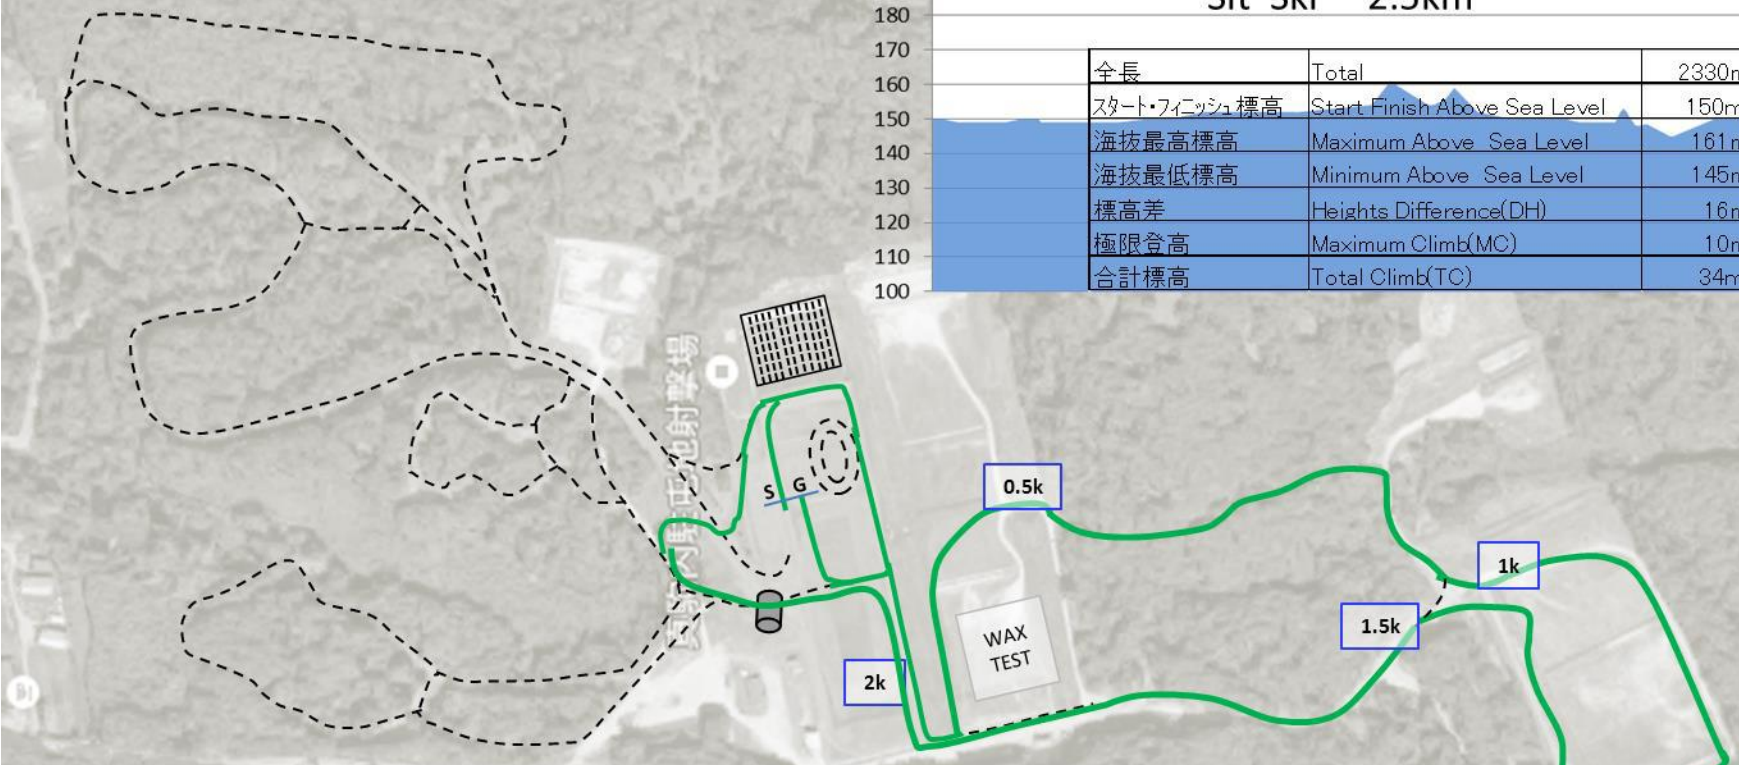

2017 IPC Ski World Cup Sapporo Course Map

Standing Ski 2.0km		
全長	Total	1910m
スタート・フィニッシュ標高	Start Finish Above Sea Level	150m
海拔最高標高	Maximum Above Sea Level	158m
海拔最低標高	Minimum Above Sea Level	138m
標高差	Heights Difference(DH)	20m
極限登高	Maximum Climb(MC)	20m
合計標高	Total Climb(TC)	51m

BT Sprint standing women 6k (2k×3) 6030m
 BT Middle standing women 10k (2k×5) 9620m

2017 IPC Ski World Cup Sapporo Course Map

Standing Ski 2.5km		
全長	Total	2340m
スタート・フィニッシュ標高	Start Finish Above Sea Level	150m
海拔最高標高	Maximum Above Sea Level	165m
海拔最低標高	Minimum Above Sea Level	138m
標高差	Heights Difference(DH)	27m
極限登高	Maximum Climb(MC)	21m
合計標高	Total Climb(TC)	71m

2017 IPC Ski World Cup Sapporo Course Map

Sit Ski 2.0km		
全長	Total	1880m
スタート・フィニッシュ標高	Start Finish Above Sea Level	150m
海拔最高標高	Maximum Above Sea Level	159m
海拔最低標高	Minimum Above Sea Level	145m
標高差	Heights Difference(DH)	14m
極限登高	Maximum Climb(MC)	10m
合計標高	Total Climb(TC)	26m

BT Sprint	sit	women	6k (2k×3)	5940m
BT Middle	sit	women	10k (2k×5)	9620m

2017 IPC Ski World Cup Sapporo Course Map

Sit Ski 2.5km		
全長	Total	2330m
スタート・フィニッシュ標高	Start Finish Above Sea Level	150m
海拔最高標高	Maximum Above Sea Level	161m
海拔最低標高	Minimum Above Sea Level	145m
標高差	Heights Difference(DH)	16m
極限登高	Maximum Climb(MC)	10m
合計標高	Total Climb(TC)	34m