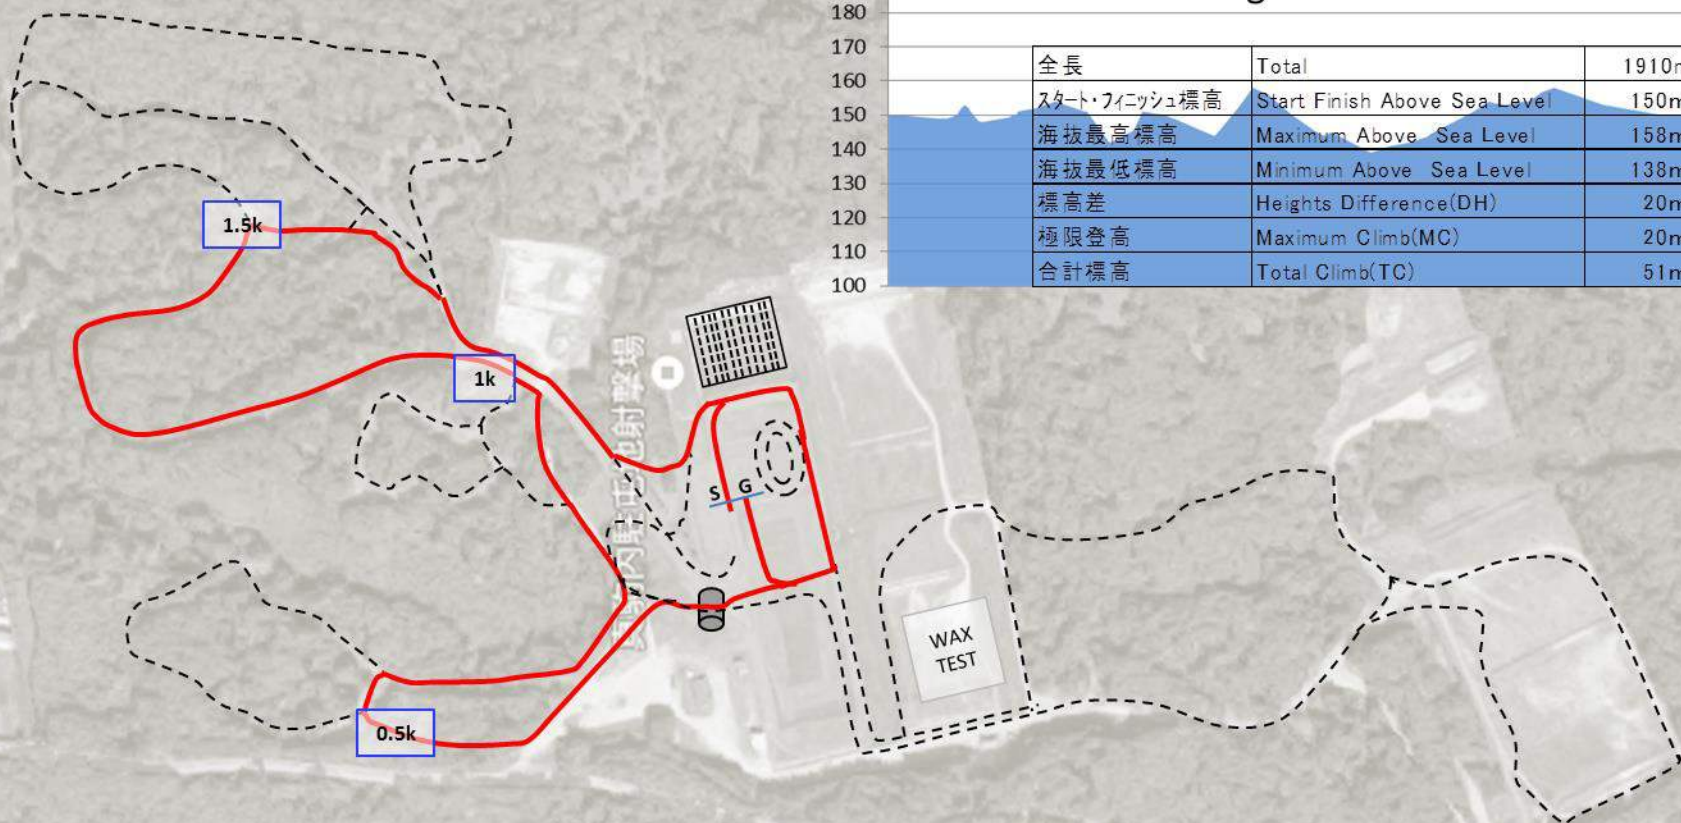

2017 IPC Ski World Cup Sapporo Course Map

Standing Ski 2.0km		
全長	Total	1910m
スタート・フィニッシュ標高	Start Finish Above Sea Level	150m
海拔最高標高	Maximum Above Sea Level	158m
海拔最低標高	Minimum Above Sea Level	138m
標高差	Heights Difference(DH)	20m
極限登高	Maximum Climb(MC)	20m
合計標高	Total Climb(TC)	51m

BT Sprint standing women 6k (2k×3) 6030m
 BT Middle standing women 10k (2k×5) 9620m

2017 IPC Ski World Cup Sapporo Course Map

Standing Ski 2.5km		
全長	Total	2340m
スタート・フィニッシュ標高	Start Finish Above Sea Level	150m
海拔最高標高	Maximum Above Sea Level	165m
海拔最低標高	Minimum Above Sea Level	138m
標高差	Heights Difference(DH)	27m
極限登高	Maximum Climb(MC)	21m
合計標高	Total Climb(TC)	71m

2017 IPC Ski World Cup Sapporo Course Map

Sit Ski 2.0km		
全長	Total	1880m
スタート・フィニッシュ標高	Start Finish Above Sea Level	150m
海拔最高標高	Maximum Above Sea Level	159m
海拔最低標高	Minimum Above Sea Level	145m
標高差	Heights Difference(DH)	14m
極限登高	Maximum Climb(MC)	10m
合計標高	Total Climb(TC)	26m

BT Sprint	sit	women	6k (2k×3)	5940m
BT Middle	sit	women	10k (2k×5)	9620m

2017 IPC Ski World Cup Sapporo Course Map

Sit Ski 2.5km		
全長	Total	2330m
スタート・フィニッシュ標高	Start Finish Above Sea Level	150m
海拔最高標高	Maximum Above Sea Level	161m
海拔最低標高	Minimum Above Sea Level	145m
標高差	Heights Difference(DH)	16m
極限登高	Maximum Climb(MC)	10m
合計標高	Total Climb(TC)	34m